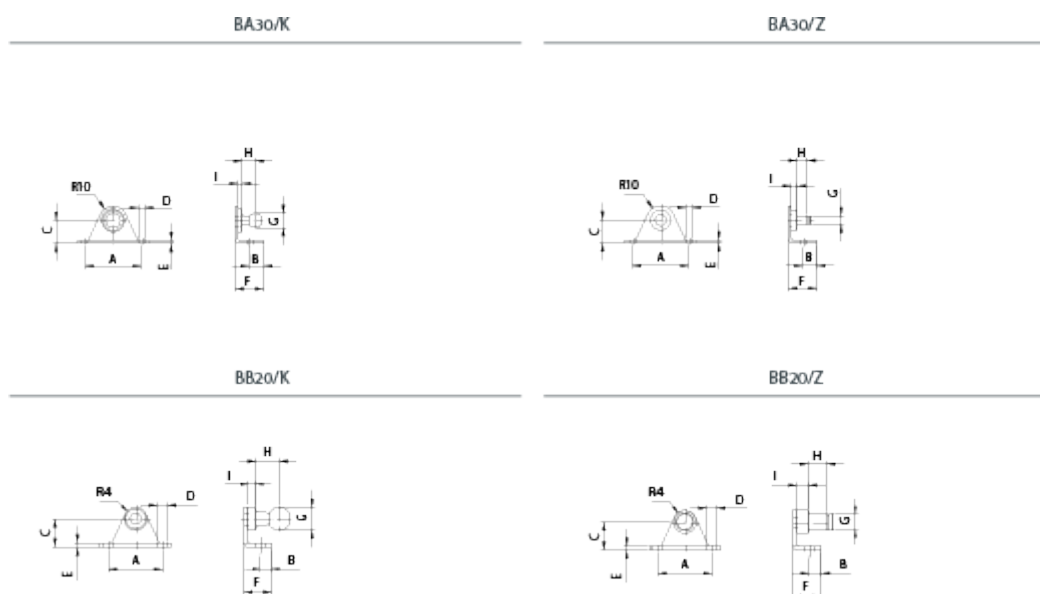

Varenummer: 04HBA30K13  
Beskrivelse: Stabilus Industry Line Sidebeslag, vinkel Stål  
Type BA30K13 M13

## Mål

A = 40	I = 3
B = 10	Stability = 1200 N
C = 16	
D = 5.3	
E = 2	
F = 20	
G = 13	
H = 9.5	